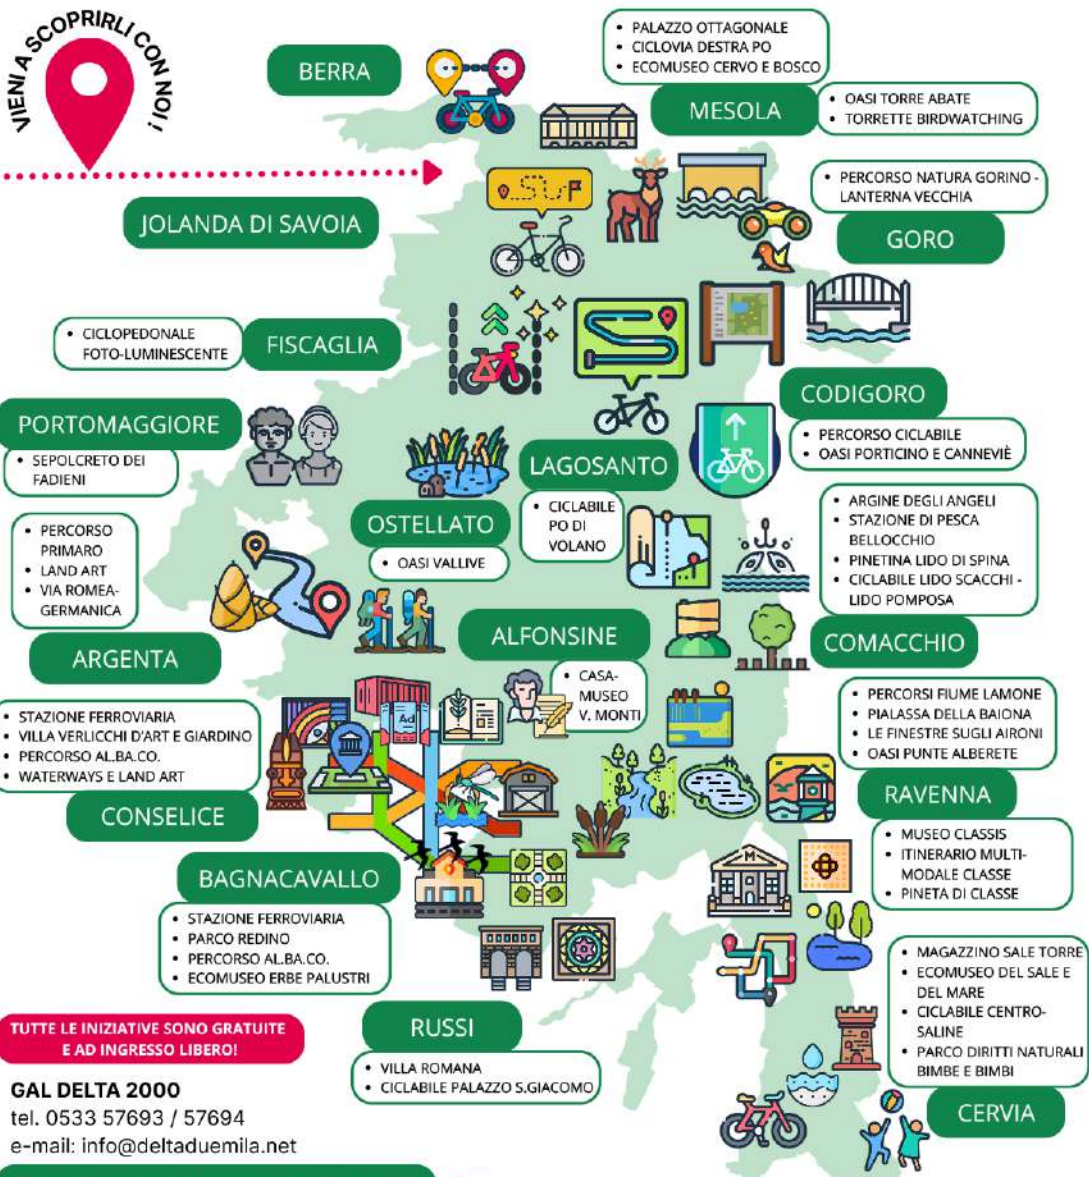

ROADSHOW

Il Delta del Po con le sue Valli, Oasi, Torri di Guardia e Torrette, Dimore estensi, ma anche percorsi naturalistici, storici e religiosi!

Dal 2014 al 2025 i Progetti finanziati dal GAL DELTA 2000 grazie ai fondi europei Leader sono stati 140! Molti dei quali verranno presentati al pubblico in giornate dedicate con visite guidate ed attività.

VIENI A SCOPRIRLI CON NOI!

TUTTE LE INIZIATIVE SONO GRATUITE E AD INGRESSO LIBERO!

GAL DELTA 2000
tel. 0533 57693 / 57694
e-mail: info@deltaduemila.net

PER INFO, CALENDARIO E MAPPA:

https://bit.ly/roadshow_galdeltaduemila

CALENDARIO EVENTI 2025

MESOLA **VENERDÌ 13 GIUGNO**

➤ **CICLOVIA DESTRA PO FE20 - EUROVELO 8 MEDITERRANEAN ROUTE**

➤ **ECOMUSEO DEL CERVO E DEL BOSCO DELLA MESOLA**

WALKING TOUR
DURATA 2H

PUNTO DI RITROVO:
ECOMUSEO DEL CERVO E DEL BOSCO DELLA MESOLA
PIAZZA VITTORIO VENETO, 25 - BOSCO MESOLA (FE)

● ORE 9.30 ● ORE 15.30

➤ **"LA MEMORIA DELL'ACQUA" ALLESTIMENTO DEL PALAZZO OTTAGONALE DI ARIANO FERRARESE**

WALKING TOUR
DURATA 1H

PUNTO DI RITROVO:
PALAZZO OTTAGONALE
VIA LUISARI GINO, 27 - ARIANO FERRARESE (FE)